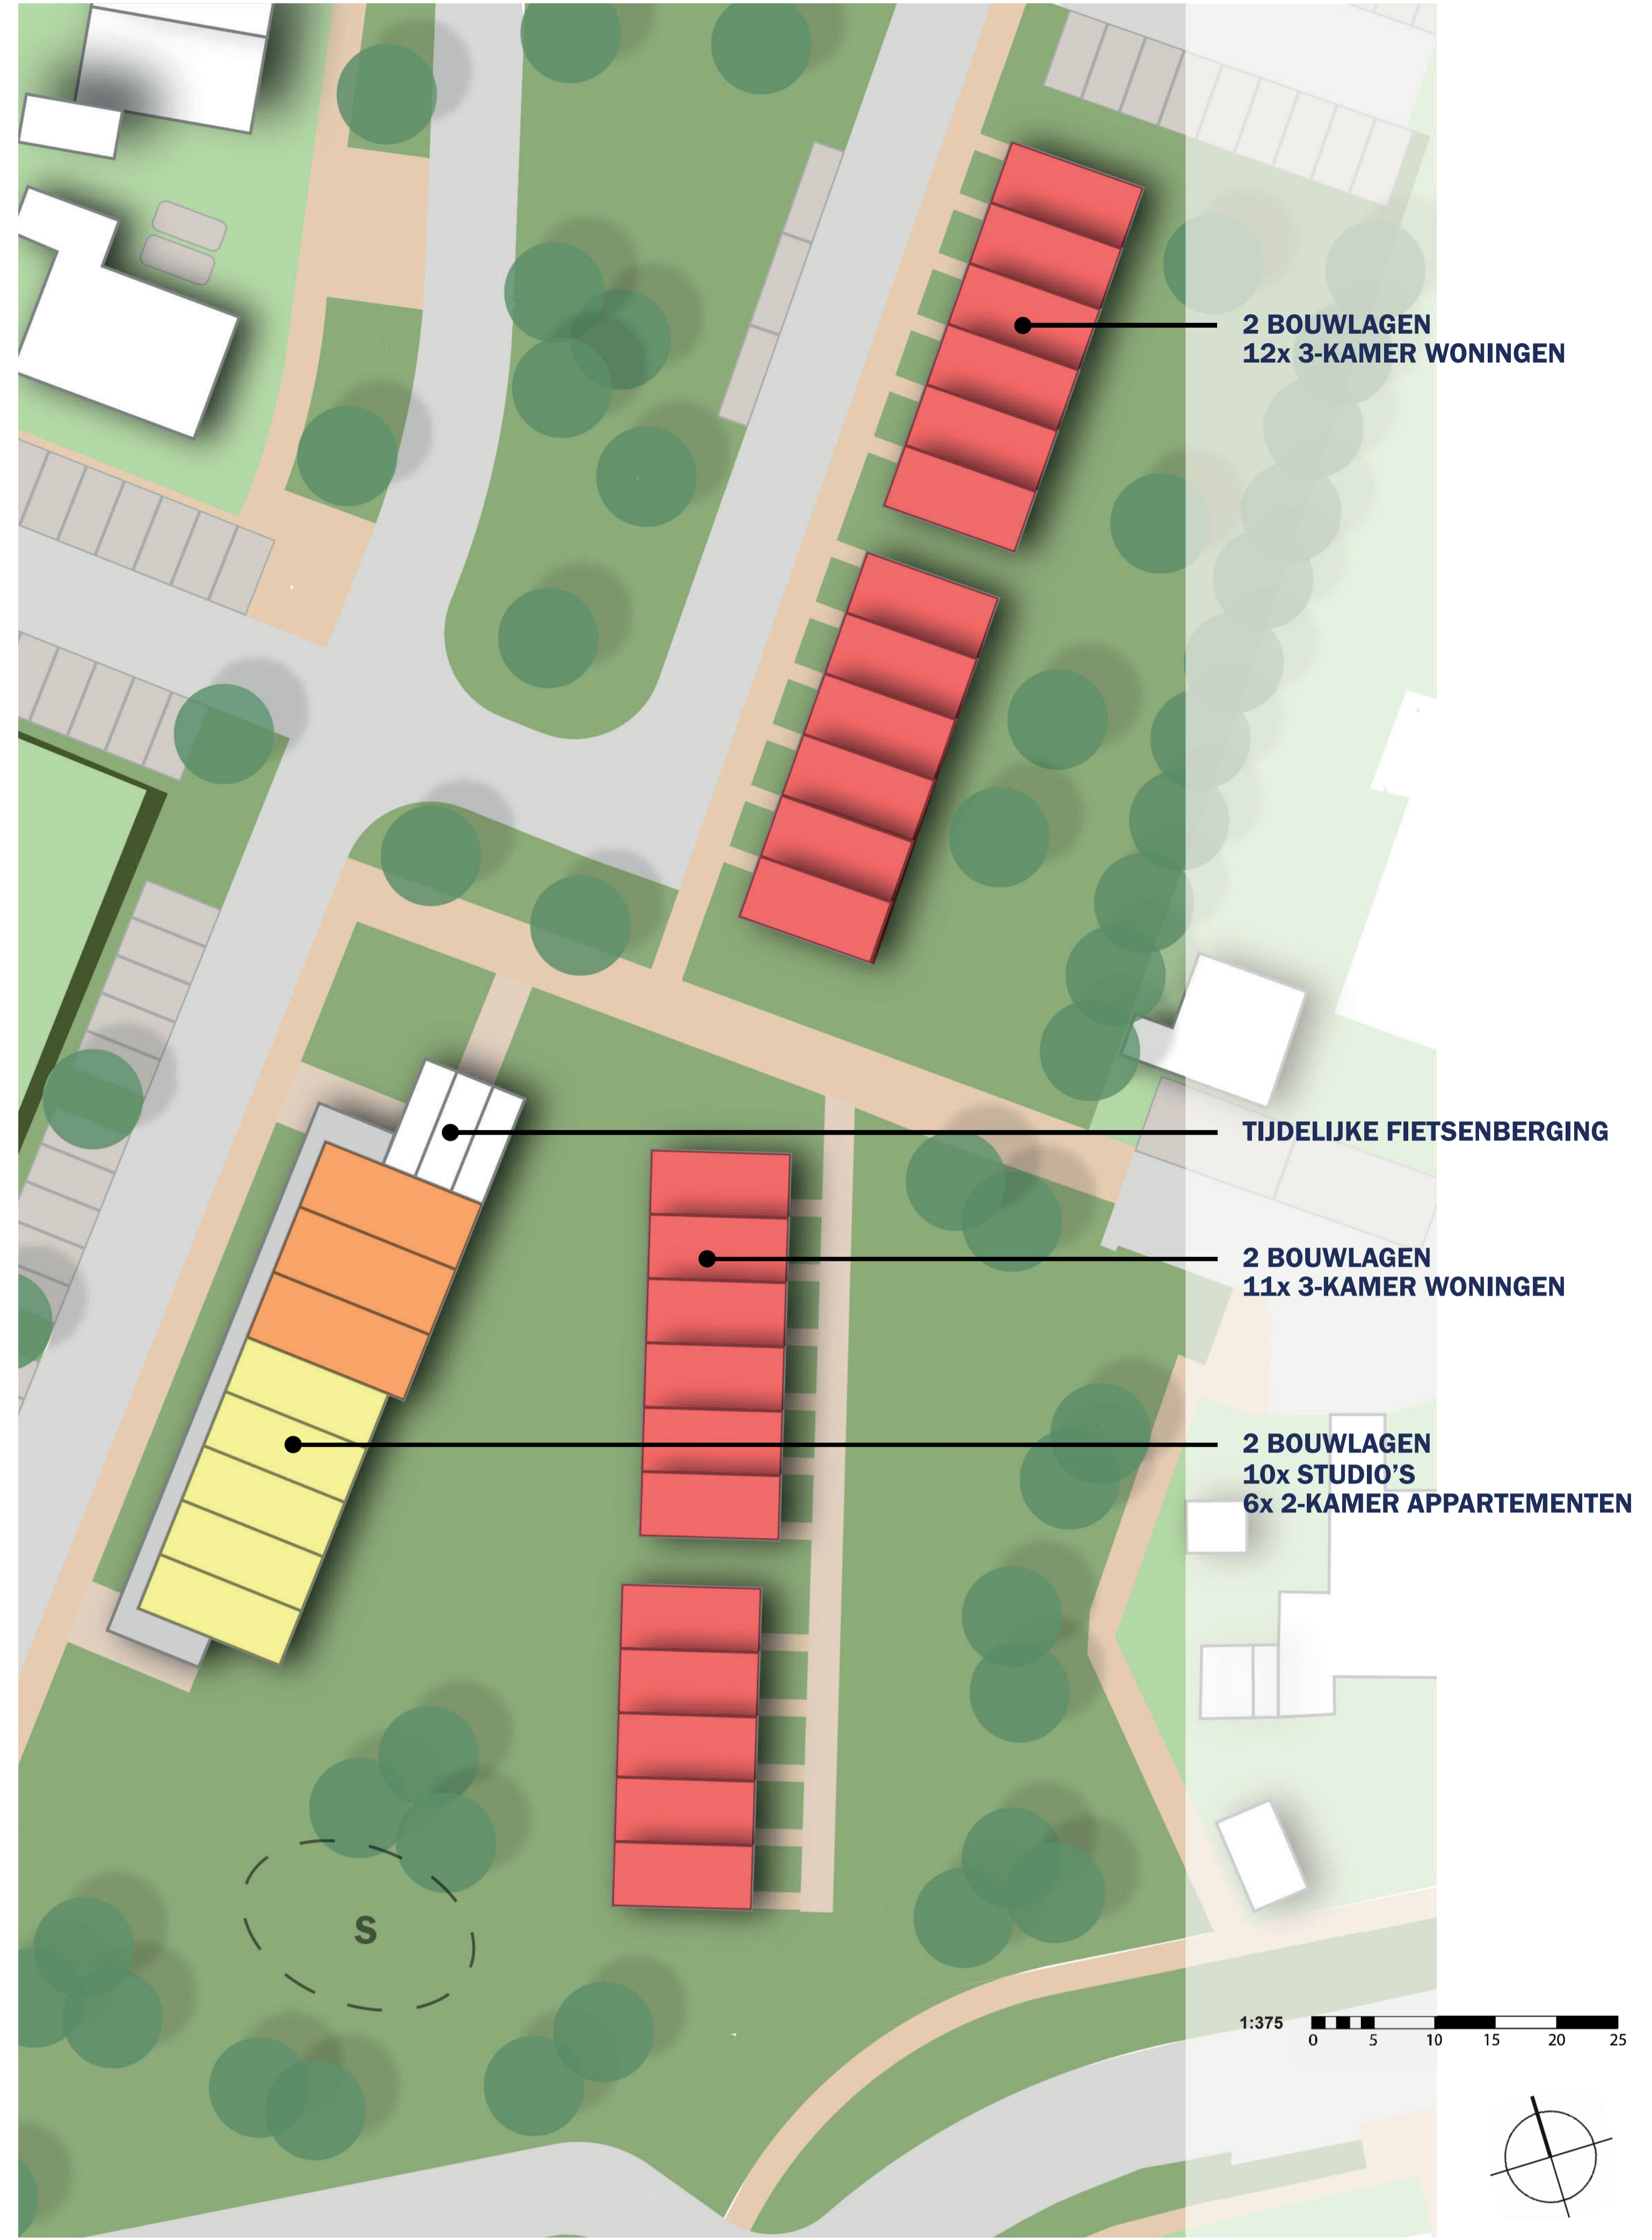

TIJDELIJKE WONINGEN MIJNSHEERENLAND

UITGANGSPUNTEN

SCHETSONTWERP

ZICHT VANAF DE LAAN VAN WESTMOLEN

PROFIEL A

ZICHT VANAF DE MAASWEG

PROFIEL B

ZICHT VANAF HOOFDLAND

TIJDELIJKE WONINGEN MIJNSHEERENLAND

MODEL 1

MODEL 2

VOGELVLUCHT MODEL 1

VOGELVLUCHT MODEL 2

REFERENTIE STUDIO'S, TWEEKAMERWONINGEN

REFERENTIE 3 KAMERWONINGEN