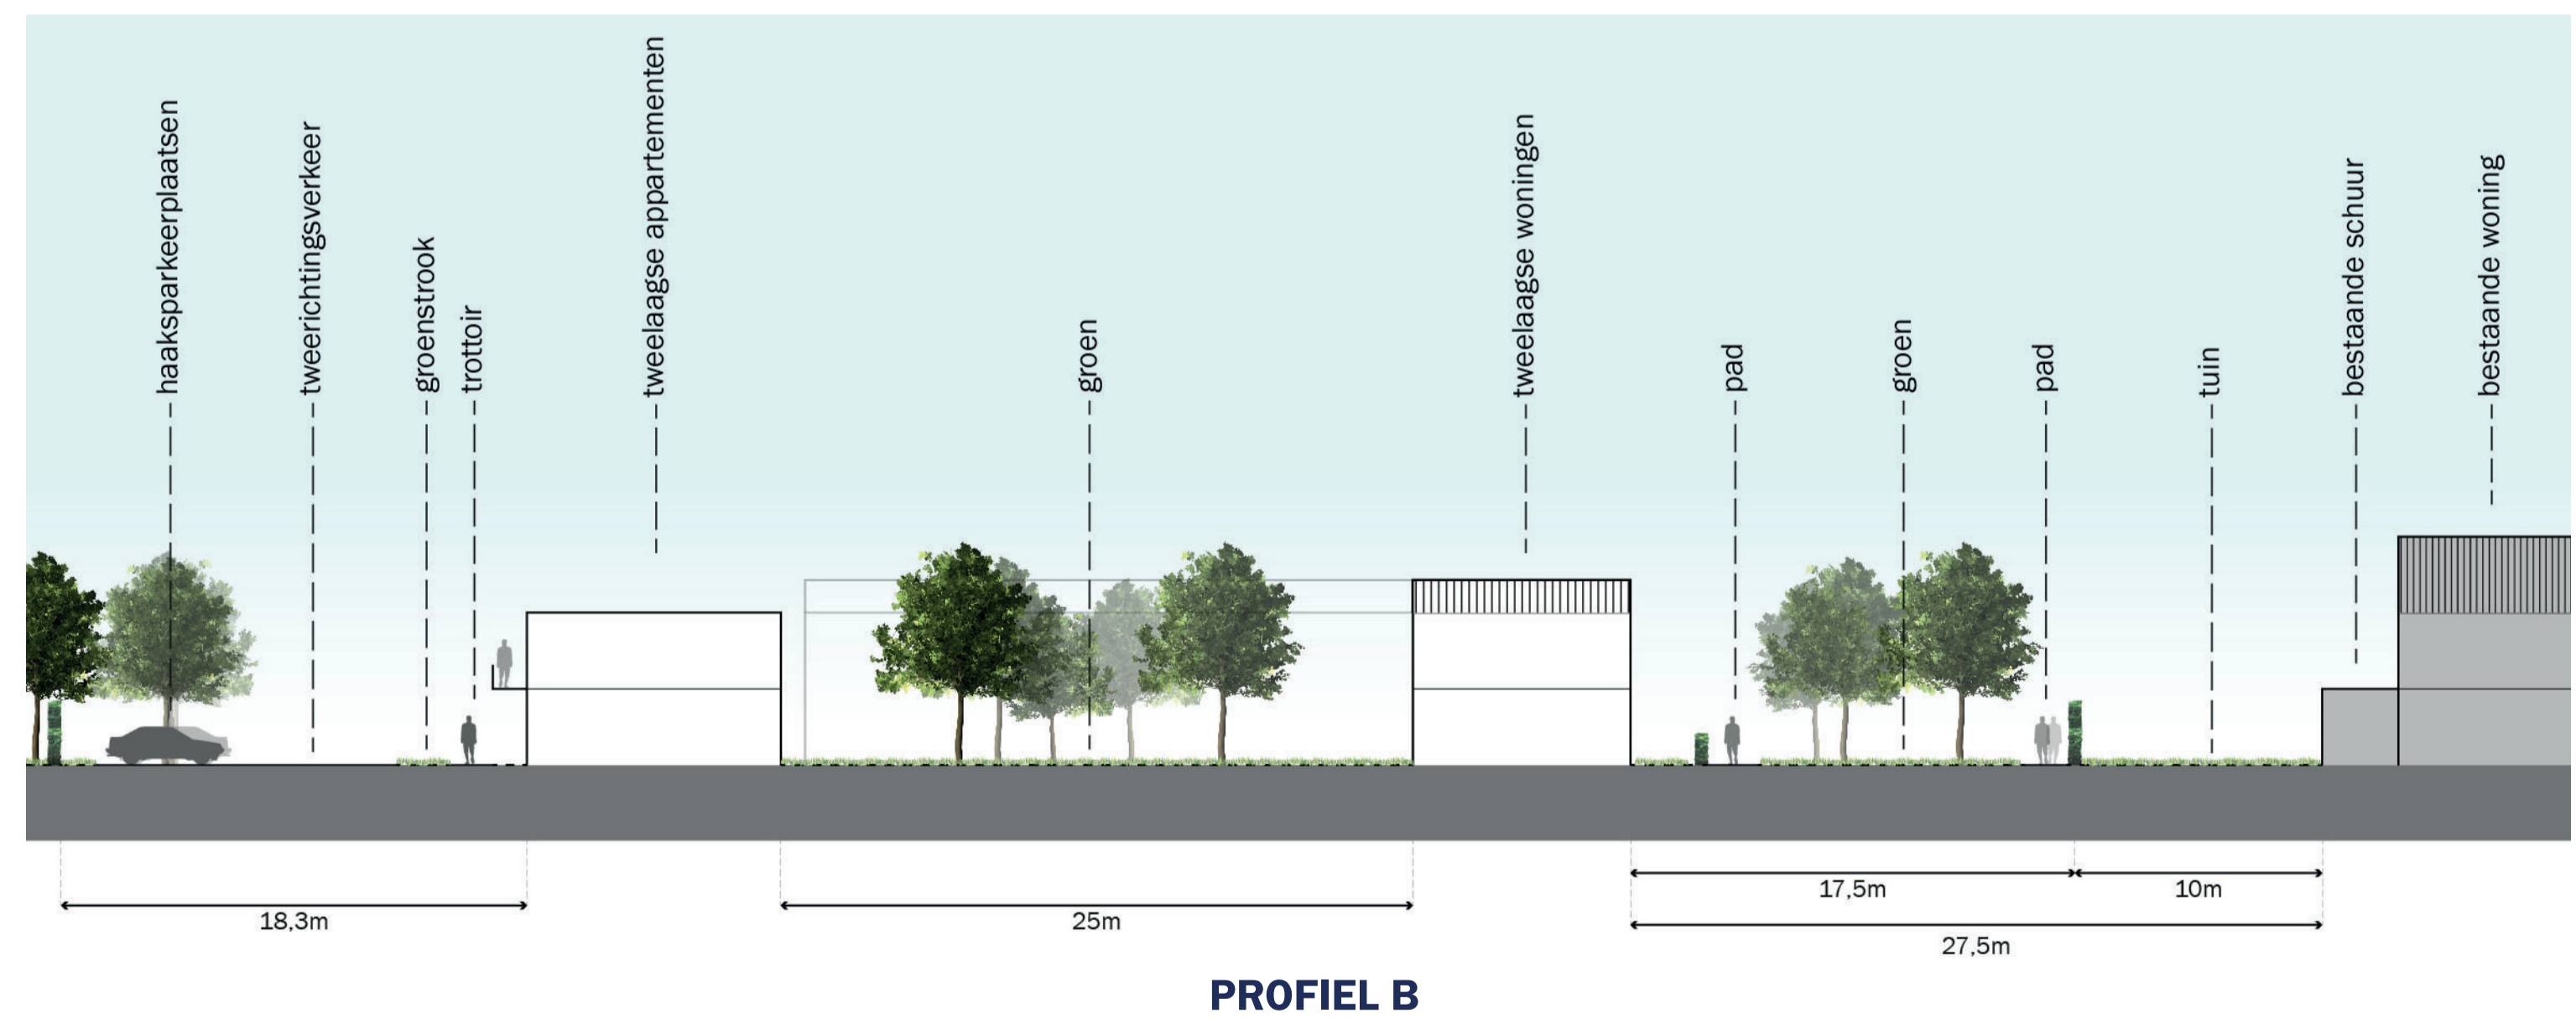

TIJDELIJKE WONINGEN MIJNSHEERENLAND

UITGANGSPUNTEN

SCHETSONTWERP

ZICHT VANAF DE LAAN VAN WESTMOLEN

PROFIEL A

ZICHT VANAF DE MAASWEG

PROFIEL B

ZICHT VANAF HOOFDLAND

TIJDELIJKE WONINGEN MIJNSHEERENLAND

MODEL 1

MODEL 2

VOGELVLUCHT MODEL 1

VOGELVLUCHT MODEL 2

REFERENTIE STUDIO'S, TWEEKAMERWONINGEN

REFERENTIE 3 KAMERWONINGEN