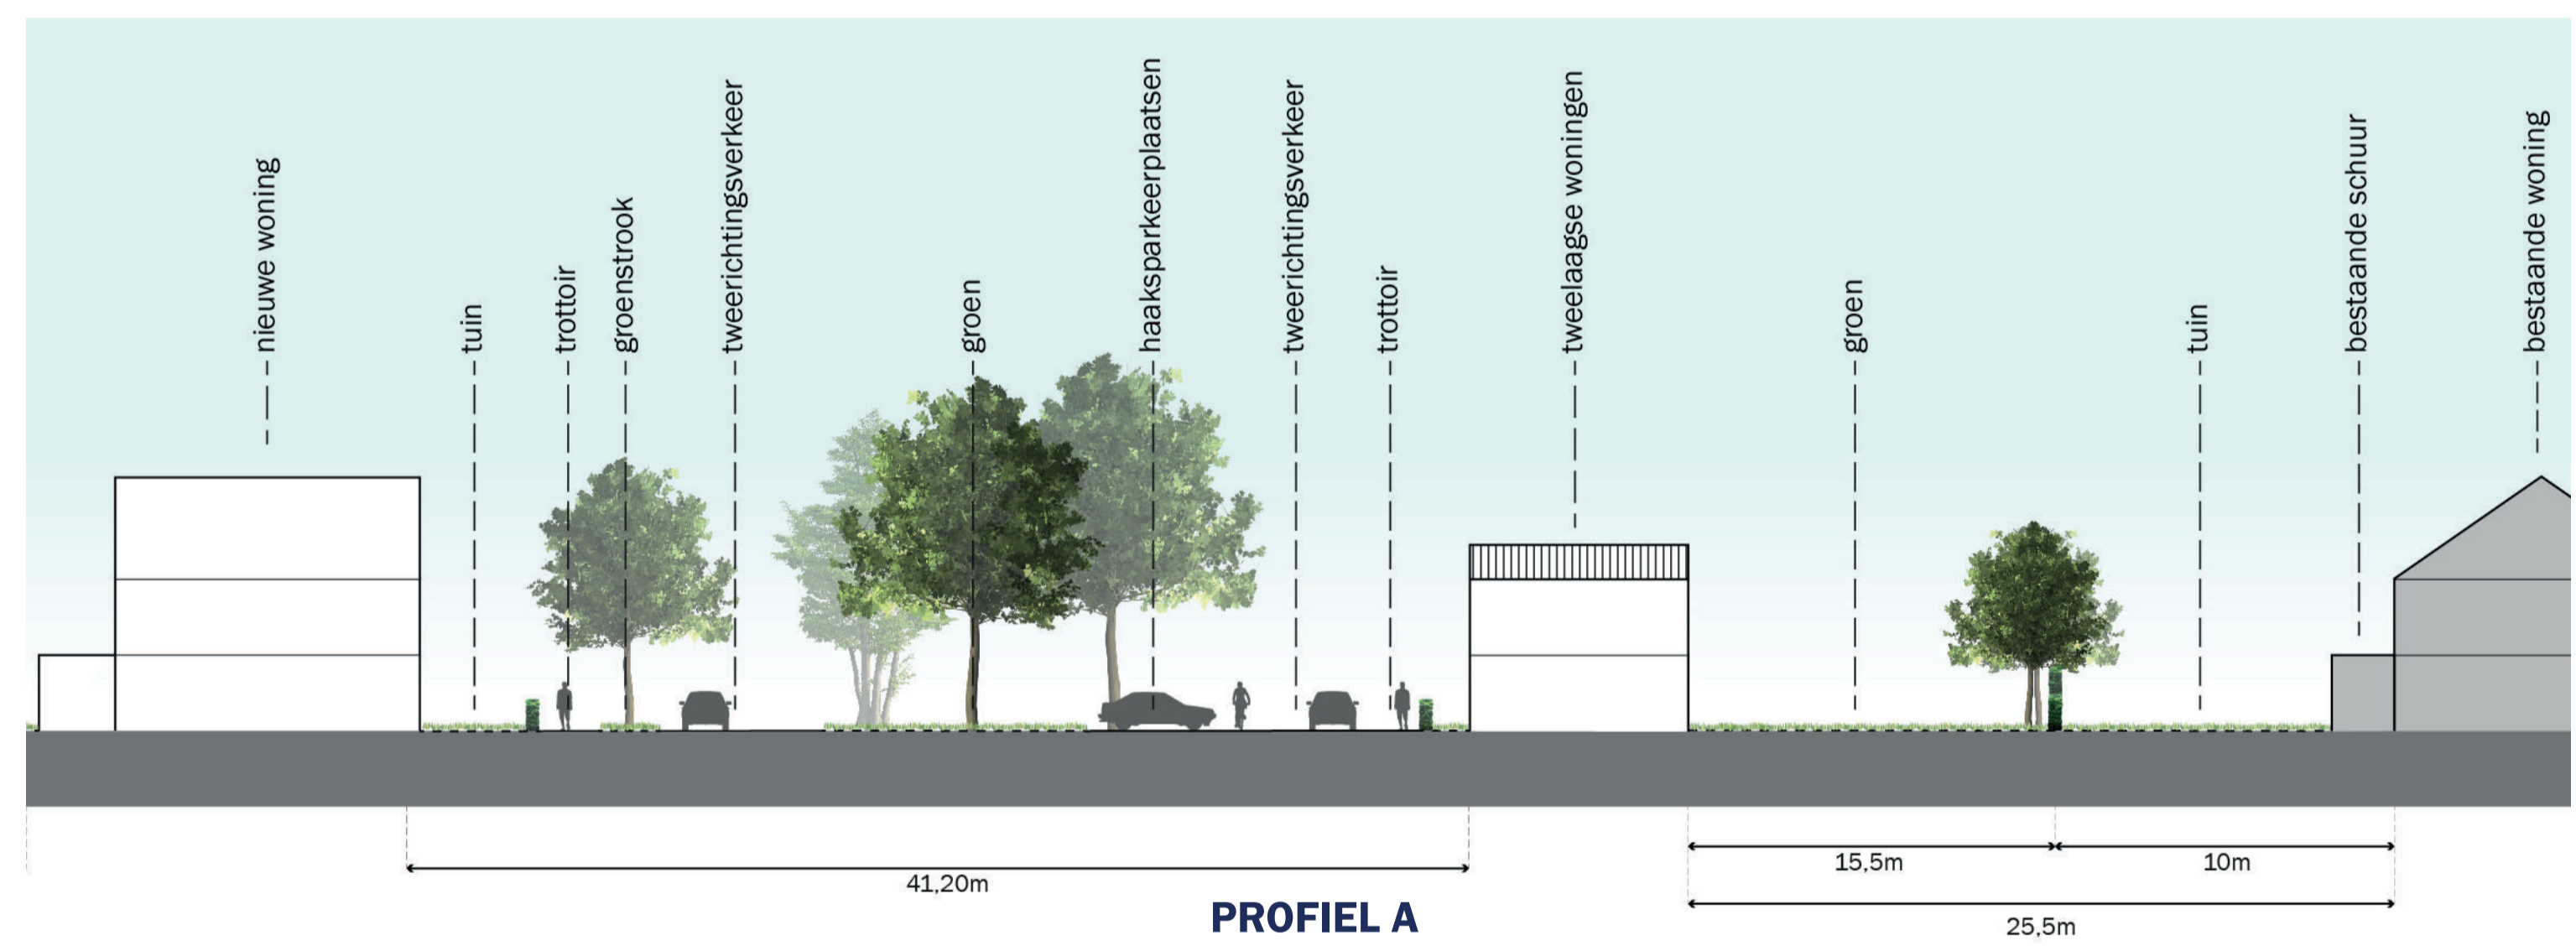

TIJDELIJKE WONINGEN MIJNSHEERENLAND

UITGANGSPUNTEN

SCHETSONTWERP

ZICHT VANAF DE LAAN VAN WESTMOLEN

PROFIEL A

ZICHT VANAF DE MAASWEG

PROFIEL B

ZICHT VANAF HOOFDLAND

TIJDELIJKE WONINGEN MIJNSHEERENLAND

MODEL 1

MODEL 2

VOGELVLUCHT MODEL 1

VOGELVLUCHT MODEL 2

REFERENTIE STUDIO'S, TWEEKAMERWONINGEN

REFERENTIE 3 KAMERWONINGEN