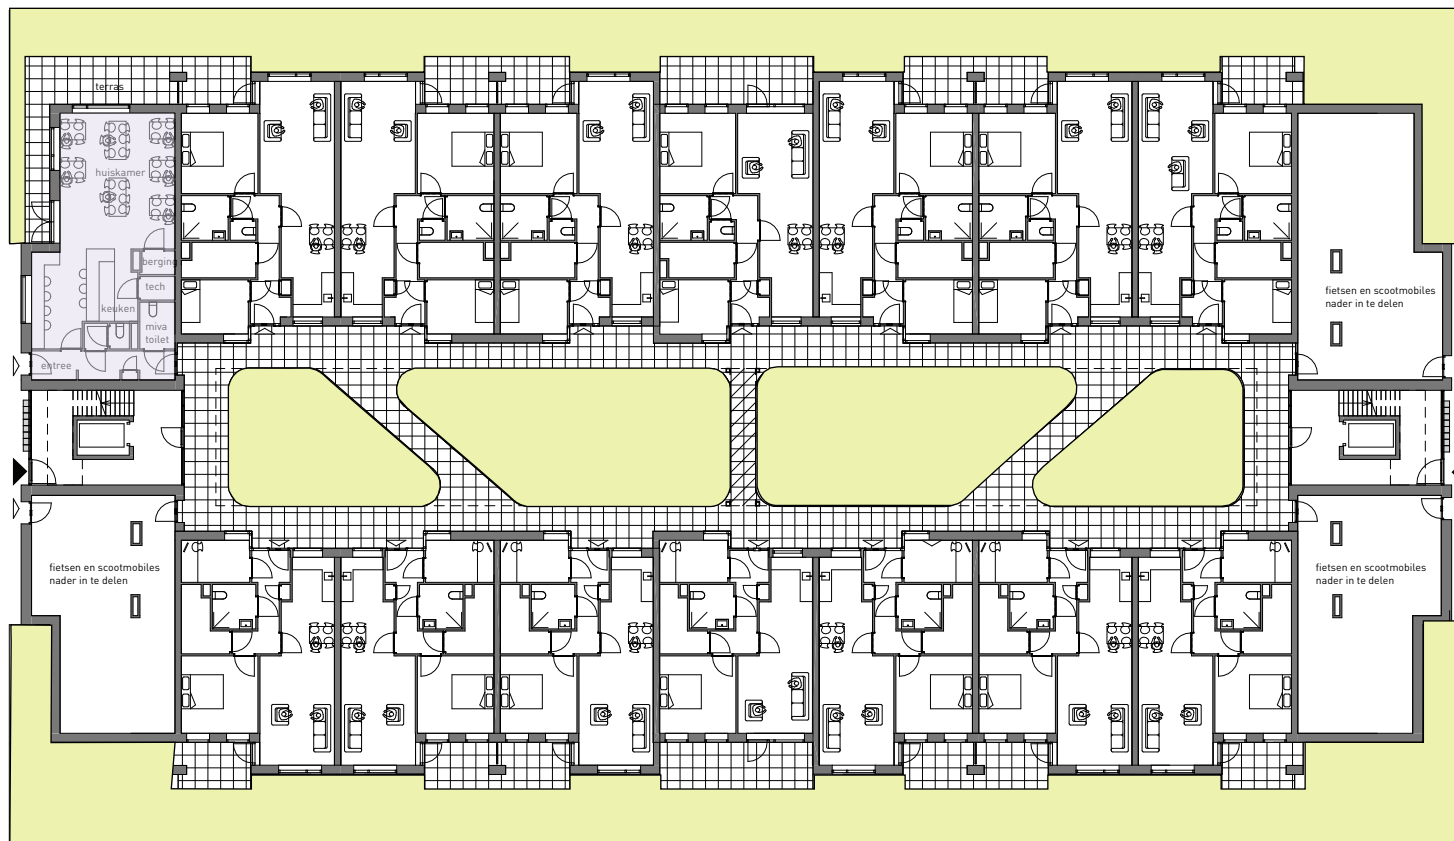

24-08-2023

PROJECTNR. 2292

INHOUD

01 PLANUITLEG

02 INRICHTING PLANGEBIED

03 IMPRESSIES

01 PLANUITLEG

Margrietstraat

Graaf van Egmondstraat

PLANUITLEG

DOORSNEDE

graaf van Egmondstraat

Margrietstraat

02

INRICHTING PLANGEBIED

INRICHTING PLANGEBIED