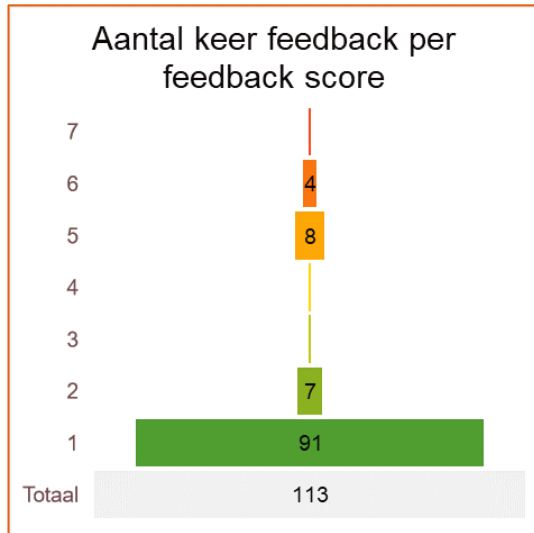

Aantal reacties per deelgebied (12 juli 2022 t/m 31 maart 2023)