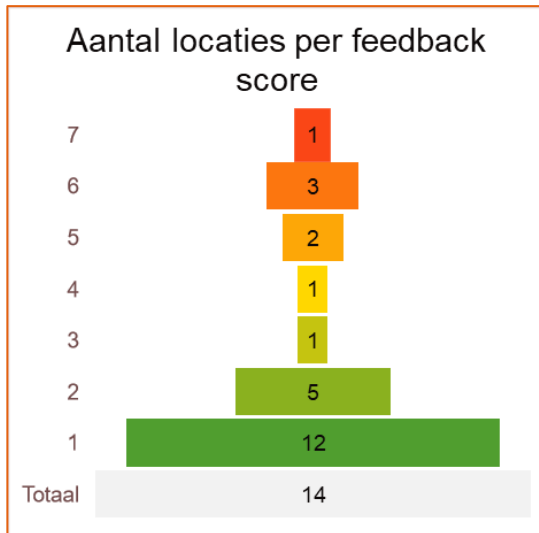

## ➤ Aantal locaties

# Feedback periode 12 juli 2022 t/m 31 maart 2023

Feedback	Totaal score 1-7	Totaal score 5-7
Aantal reacties	259	39 (= 15% van alle scores )
Aantal unieke locaties dat heeft gereageerd	63	17 (= 27% van alle scores)

# Aantal reacties per deelgebied (12 juli 2022 t/m 31 maart 2023)

# Aantal locaties per deelgebied (12 juli 2022 t/m 31 maart 2023)