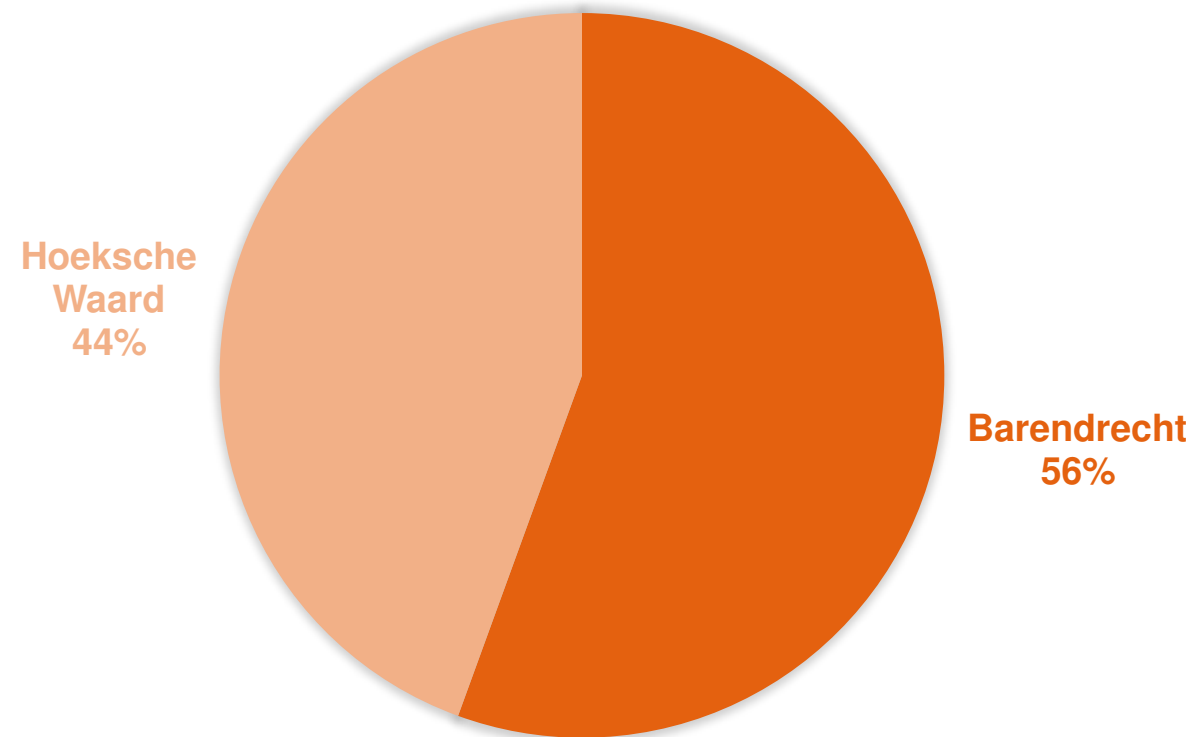

Verdeling feedback locaties, periode 12 juli 2022 t/m 31 maart 2023