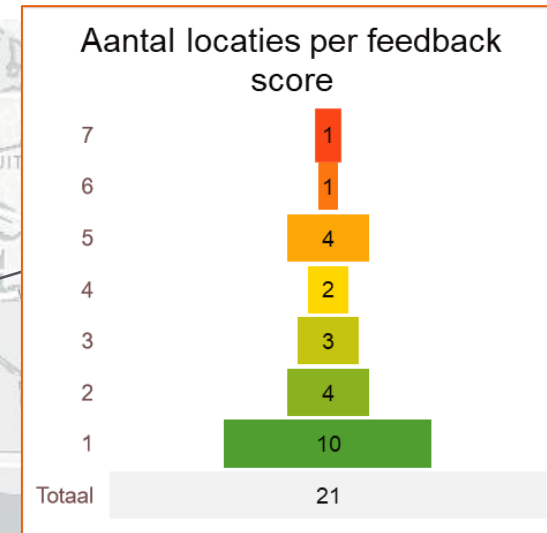

## ➤ Aantal locaties

# Feedback periode 12 juli 2022 t/m 31 maart 2023

Feedback	Totaal score 1-7	Totaal score 5-7
Aantal reacties	259	39 (= 15% van alle scores )
Aantal unieke locaties dat heeft gereageerd	63	17 (= 27% van alle scores)

# Aantal reacties per deelgebied (12 juli 2022 t/m 31 maart 2023)

# Aantal locaties per deelgebied (12 juli 2022 t/m 31 maart 2023)