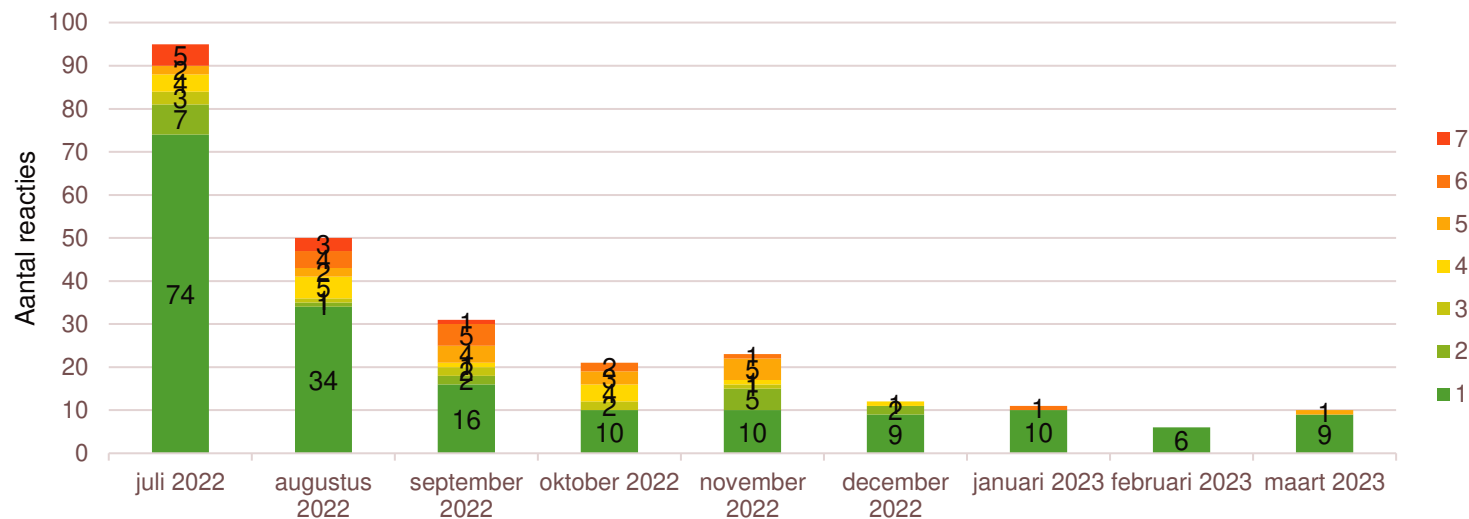

Ontwikkeling aantal reacties via de app sinds start windpark

➤ Aantal reacties