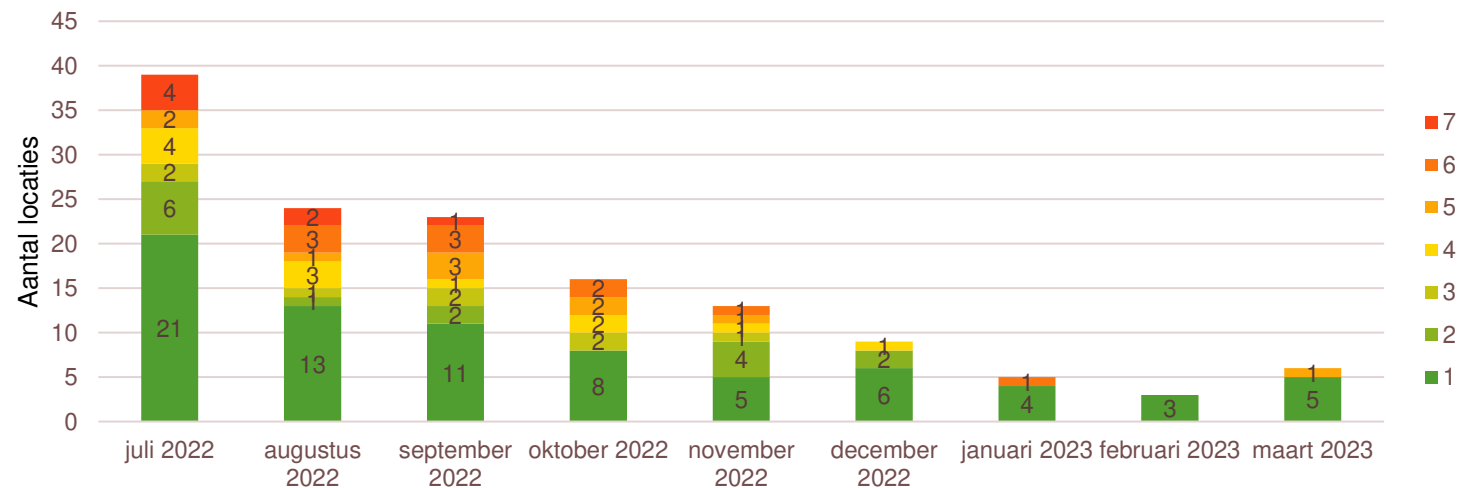

## Verdeling aantal gebruikers\*, periode 12 juli 2022 t/m 31 maart 2023

*\*Volgens Google gebruikersstatistieken, op basis van IP adres*

# Verdeling feedback locaties, periode 12 juli 2022 t/m 31 maart 2023

# Ontwikkeling aantal reacties via de app sinds start windpark

## ➤ Aantal locaties