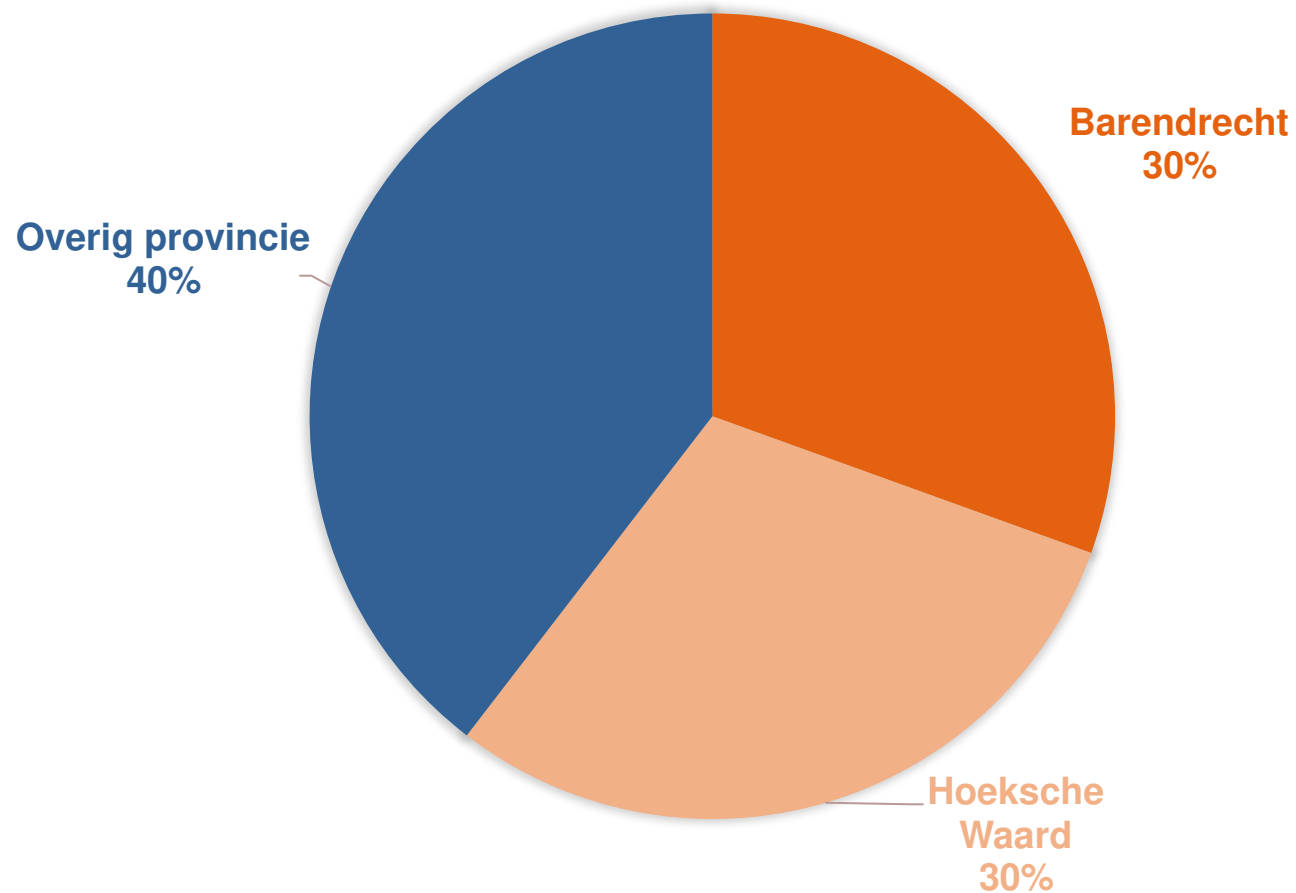

# Inzet gebied Geluidsverwachtingen.nl app

- Adressen binnen het inzetgebied zijn ingevoerd in de app en kunnen thuis feedback doorgeven
- Adressen buiten dit gebied krijgen de voorspelling van het dichtstbijzijnde adres aan de rand van het inzetgebied te zien

# Ontwikkeling aantal gebruikers provincie Zuid-Holland

## Verdeling aantal gebruikers\*, periode 12 juli 2022 t/m 31 maart 2023

*\*Volgens Google gebruikersstatistieken, op basis van IP adres*

## ➤ Aantal locaties