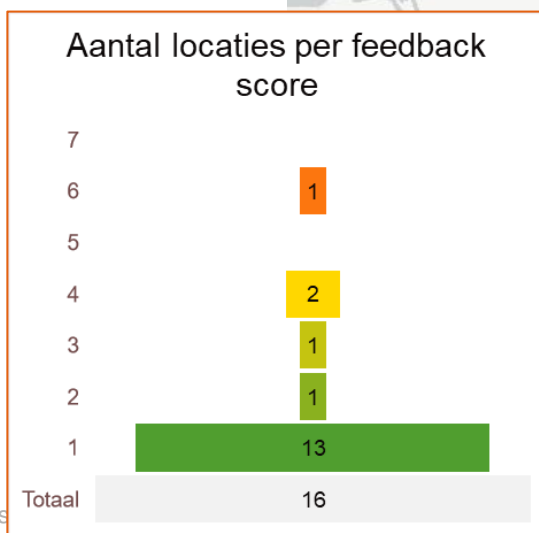

## ➤ Aantal locaties

# Feedback periode 12 juli 2022 t/m 31 maart 2023

Feedback	Totaal score 1-7	Totaal score 5-7
Aantal reacties	259	39 (= 15% van alle scores )
Aantal unieke locaties dat heeft gereageerd	63	17 (= 27% van alle scores)

# Aantal reacties per deelgebied (12 juli 2022 t/m 31 maart 2023)

# Aantal locaties per deelgebied (12 juli 2022 t/m 31 maart 2023)