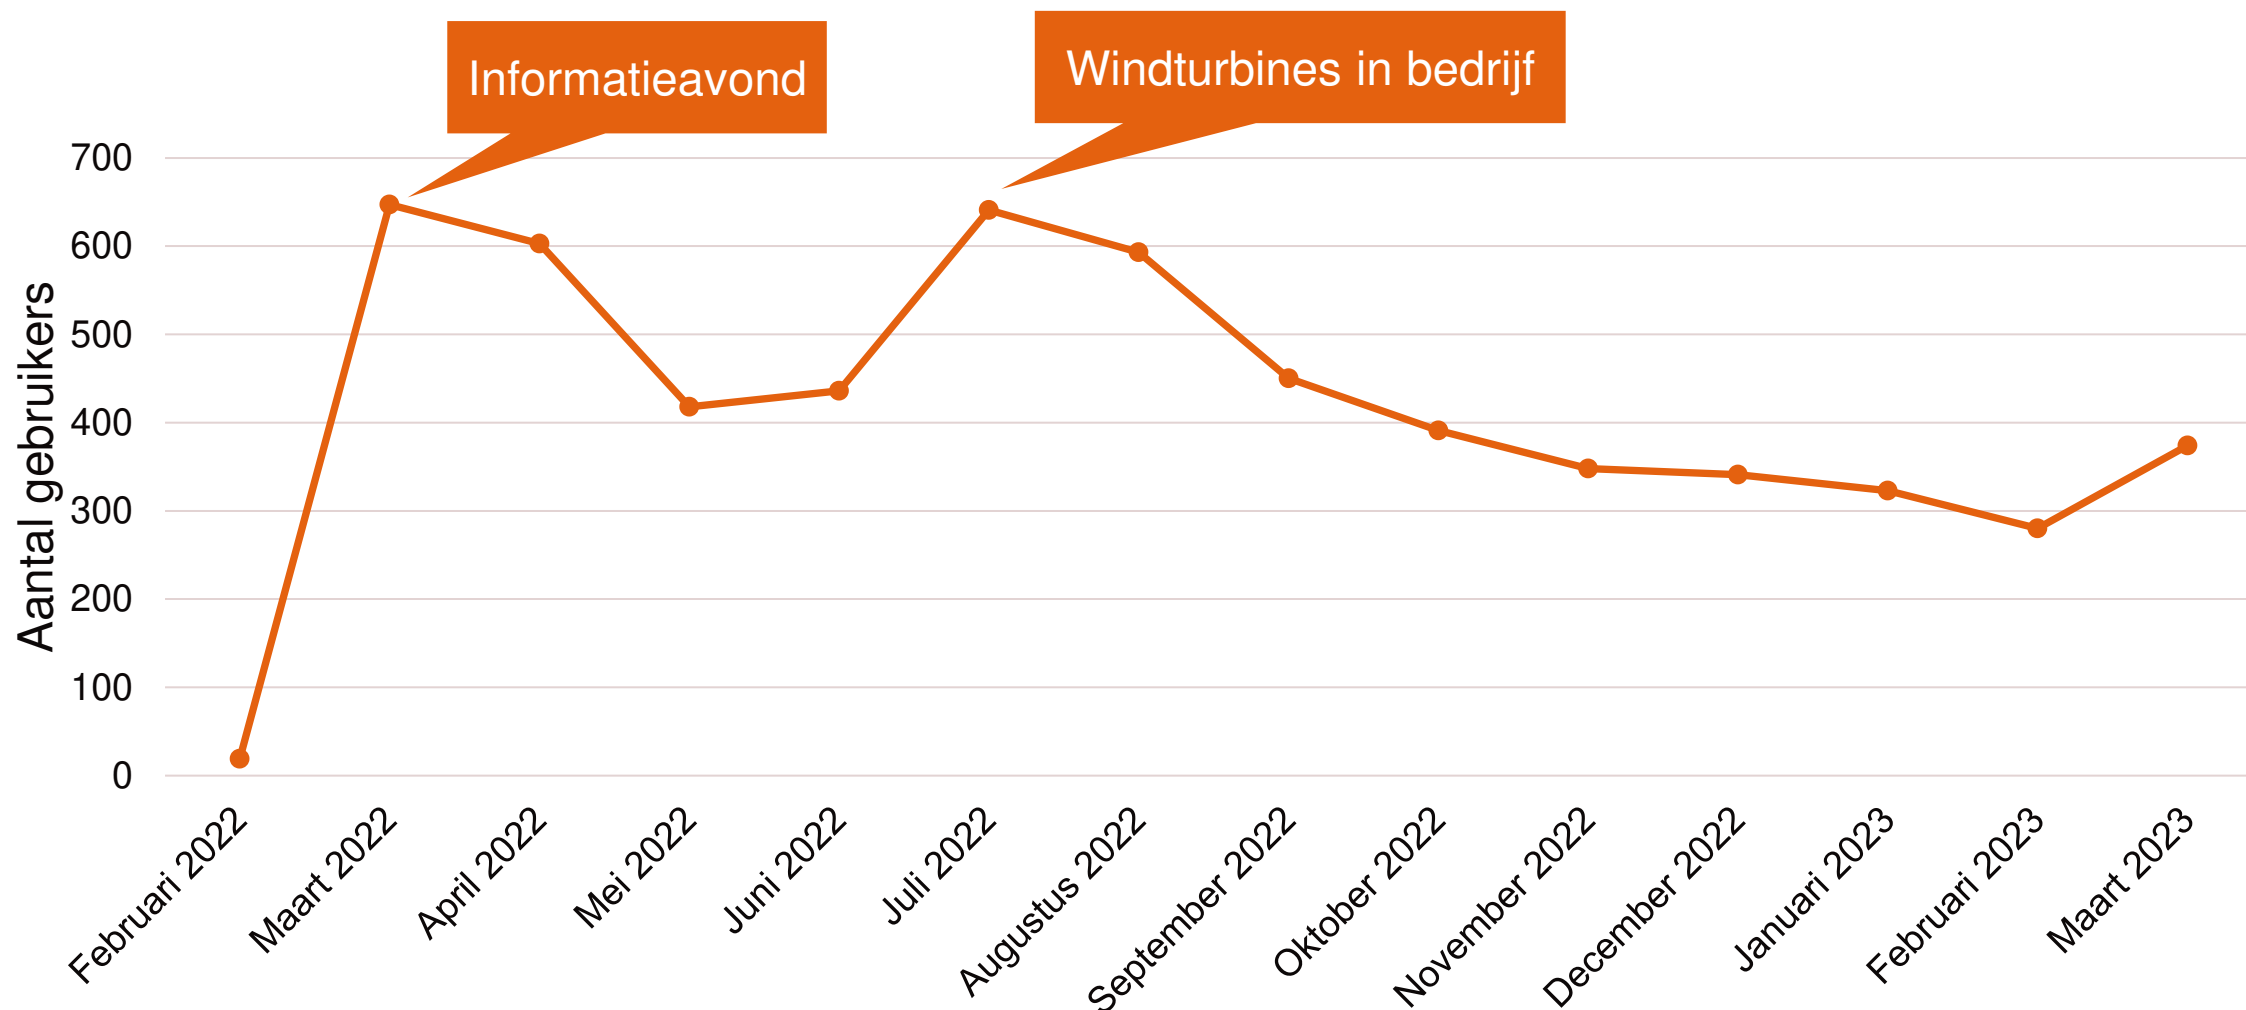

# Feedback omwonenden Windpark Oude Maas

**App Geluidsverwachting.nl**

**12 april 2023**

# Inzet gebied Geluidsverwachtingen.nl app

- Adressen binnen het inzetgebied zijn ingevoerd in de app en kunnen thuis feedback doorgeven
- Adressen buiten dit gebied krijgen de voorspelling van het dichtstbijzijnde adres aan de rand van het inzetgebied te zien

## Verdeling aantal gebruikers\*, periode 12 juli 2022 t/m 31 maart 2023

*\*Volgens Google gebruikersstatistieken, op basis van IP adres*

## ➤ Aantal locaties