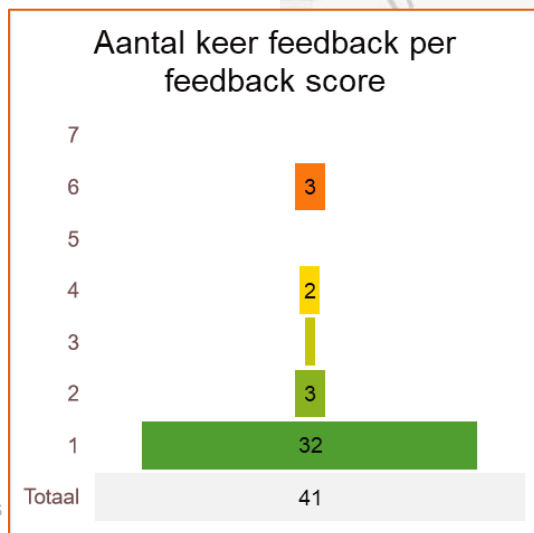

Aantal reacties per deelgebied (12 juli 2022 t/m 31 maart 2023)