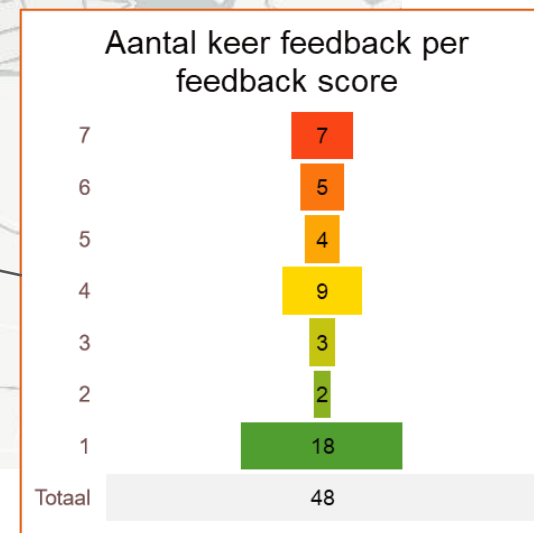

Aantal reacties per deelgebied (12 juli 2022 t/m 31 maart 2023)