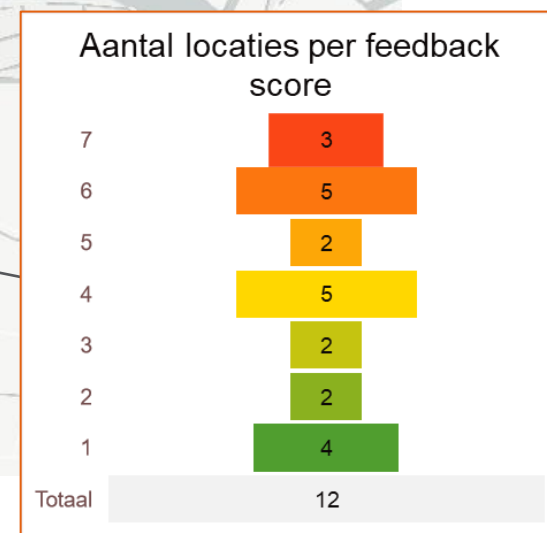

## ➤ Aantal locaties

# Feedback periode 12 juli 2022 t/m 31 maart 2023

Feedback	Totaal score 1-7	Totaal score 5-7
Aantal reacties	259	39 (= 15% van alle scores )
Aantal unieke locaties dat heeft gereageerd	63	17 (= 27% van alle scores)

# Aantal locaties per deelgebied (12 juli 2022 t/m 31 maart 2023)