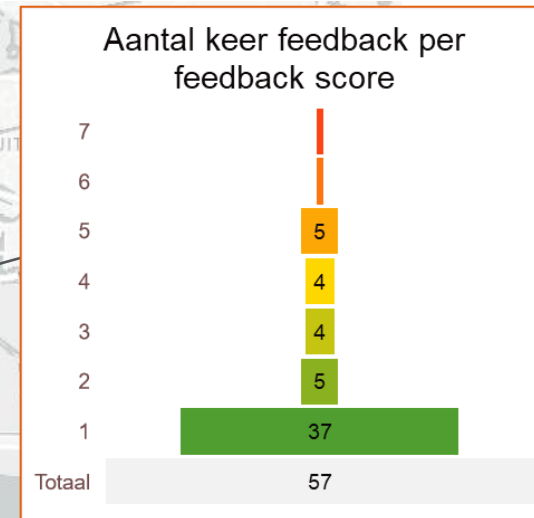

Aantal reacties per deelgebied (12 juli 2022 t/m 31 maart 2023)