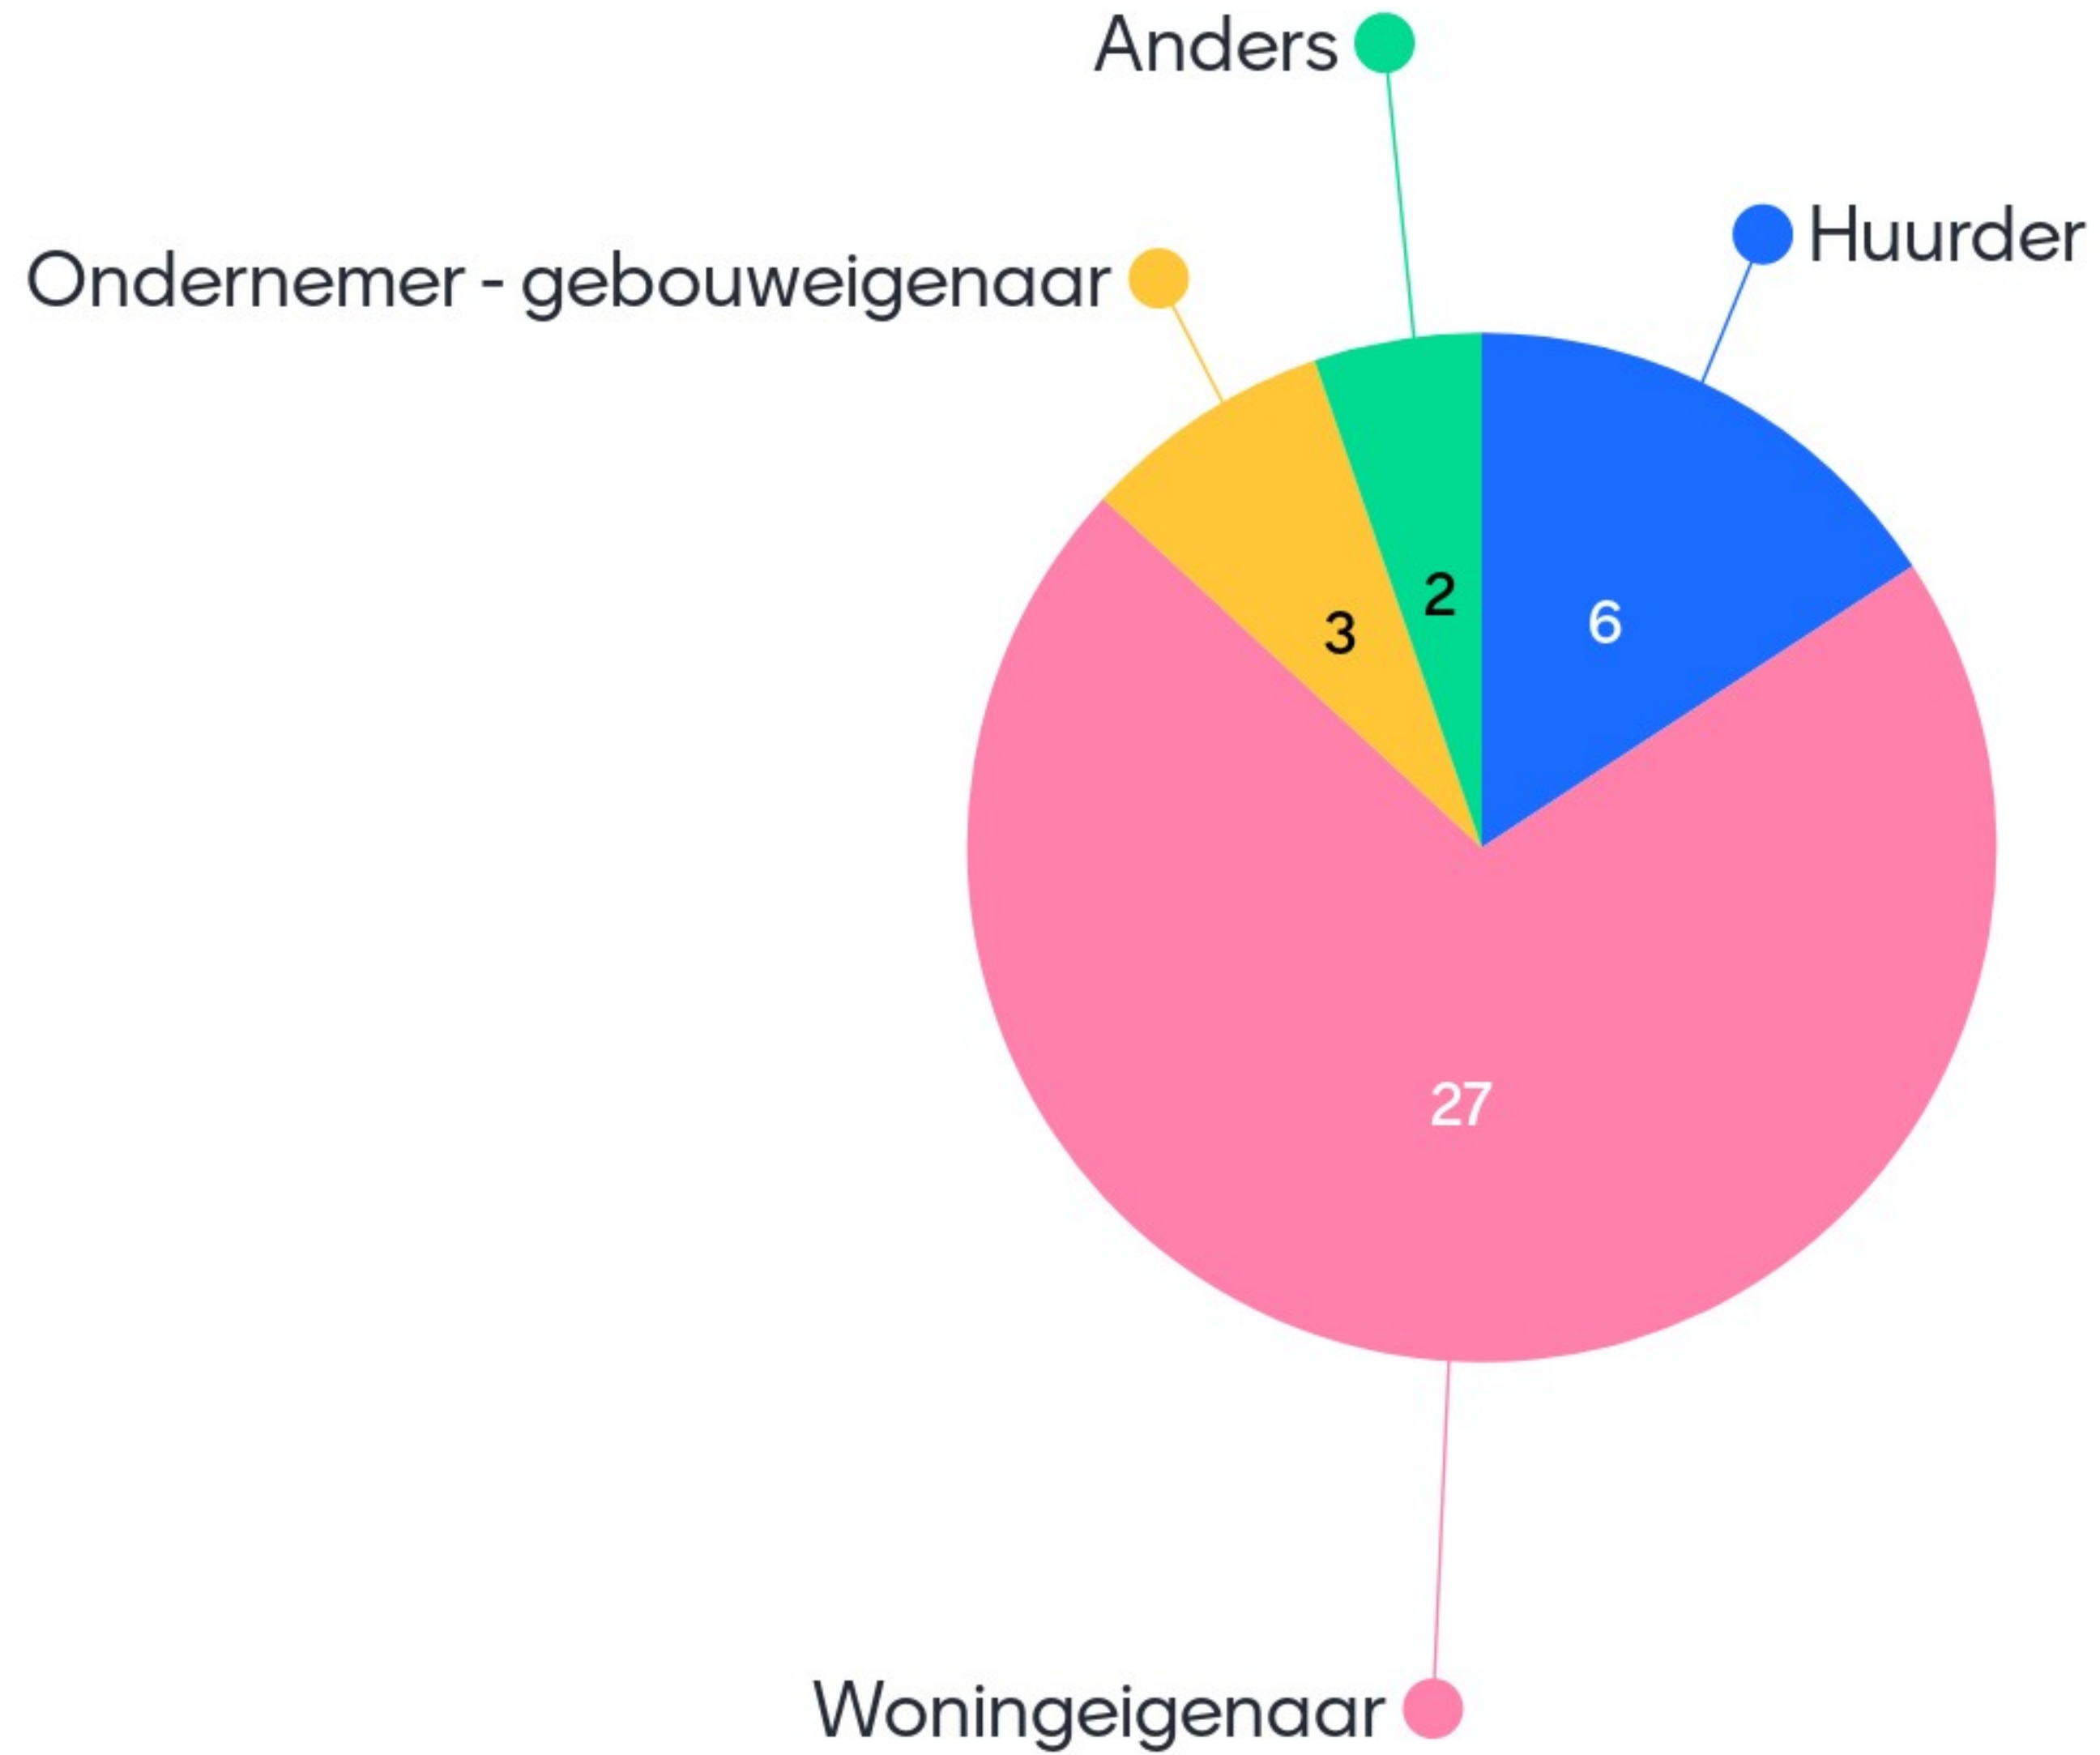

Klaaswaal maasdam

Numansdorp

Numansdorp

Nieuw Beijerland

Mijnsheerenland

Woningeigenaar

Mijnsheerenland

Woningeigenaar

Waar woont/werkt u in de Hoeksche Waard?

1979

Ik ben:

Wat is het bouwjaar van uw woning/gebouw?